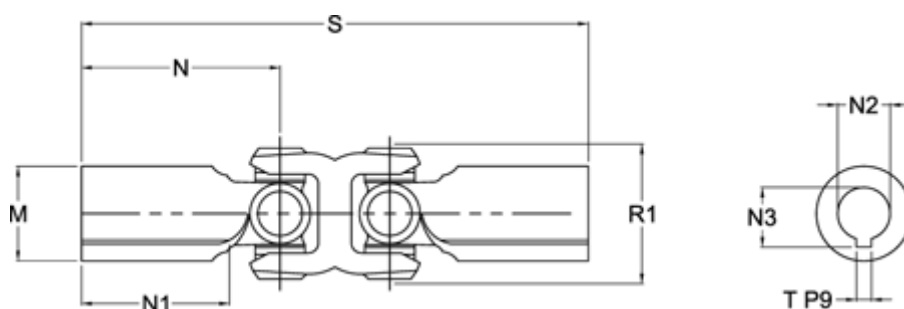

Varenummer: 07107303001  
Beskrivelse: Kardanled dobbelt 0.107.303.001  
S=228 Boring 30 H7 m/not

## Mål

M	= 50	T = 8 P9
Maks. bøjningvinkel grader	= 30	
N	= 80	
N1	= 46	
N2	= 30 H7	
N3	= 33,3 +0,2	
R1	= 70	
S min.	= 228	